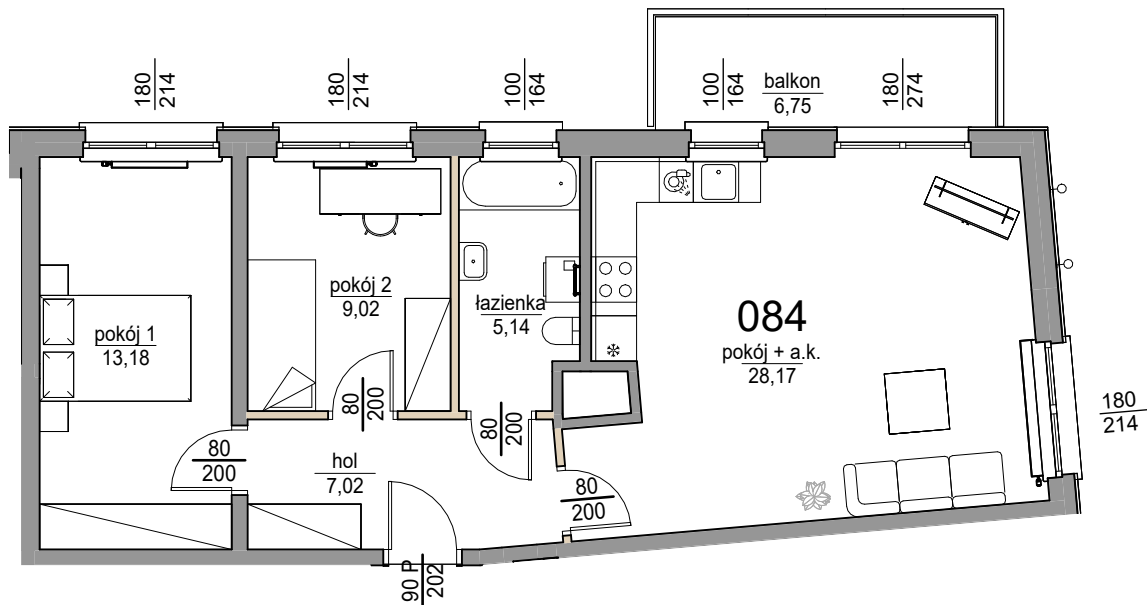

pokój 1	13,18
pokój 2	9,02
pokój + a.k.	28,17
łazienka	5,14
hol	7,02
	62,53
balkon	6,75
	6,75

skala: 1/100

ściany działowe (możliwe do rozebrania)

ściany nierozbieralne

A1 Architekti ark. 084
29.11.2024 12:25:54

Do powierzchni lokalu nie wlicza się powierzchni pod ścianami działowymi. Wymiary otworów dla drzwi są podane w świetle przejścia, natomiast wymiary otworów dla okien są podane w świetle muru. Przedstawiona aranżacja ma charakter poglądowy. Drzwi wewnętrzne, umeblowanie, ceramika sanitarna, sprzęt AGD i RTV ma charakter przykładowy i nie stanowi wyposażenia nabytego lokalu. Pomiarów pod roboty wykończeniowe, zakup mebli, urządzeń i wyposażenia należy dokonywać z natury po zakończeniu realizacji.