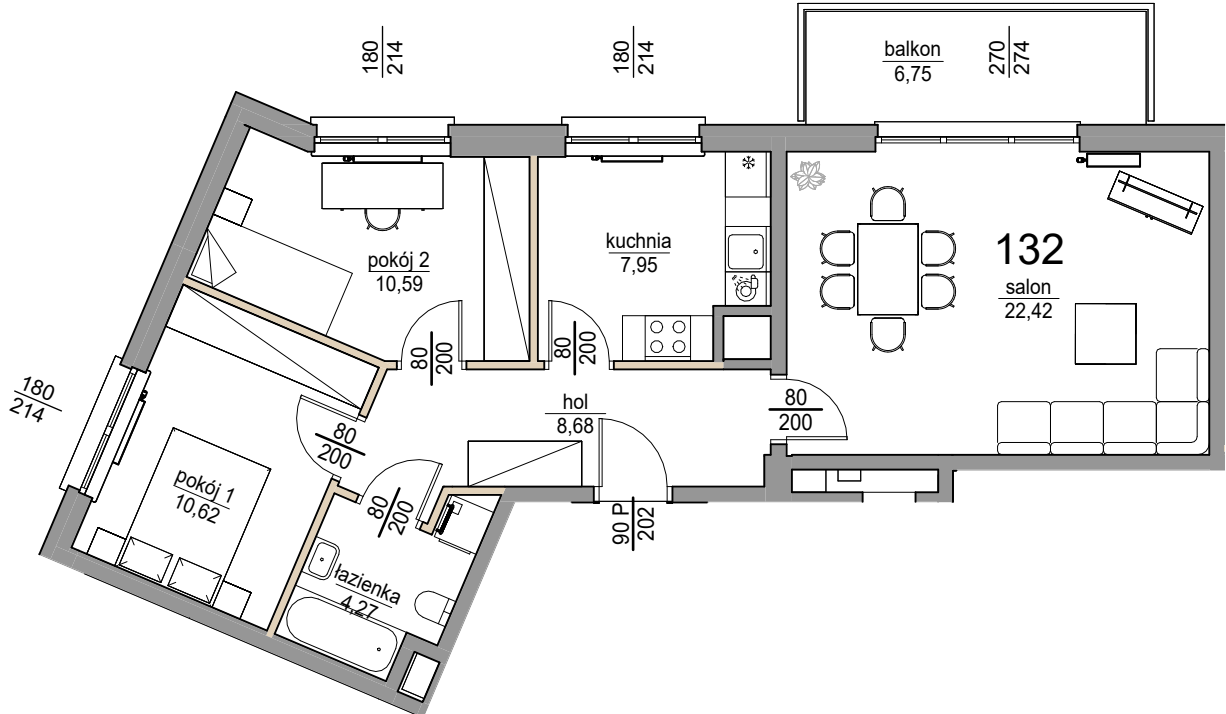

salon	22,42
kuchnia	7,95
pokój 1	10,62
pokój 2	10,59
łazienka	4,27
hol	8,68
	64,53
balkon	6,75
	6,75

skala: 1/100

ściany działowe (możliwe do rozebrania)

ściany nierozbieralne

A1 Architekci ark. 132
29.11.2024 12:27:31

Do powierzchni lokalu nie wlicza się powierzchni pod ścianami działowymi. Wymiary otworów dla drzwi są podane w świetle przejścia, natomiast wymiary otworów dla okien są podane w świetle muru. Przedstawiona aranżacja ma charakter poglądowy. Drzwi wewnętrzne, meblowanie, ceramika sanitarna, sprzęt AGD i RTV ma charakter przykładowy i nie stanowi wyposażenia nabytego lokalu. Pomiarów pod roboty wykończeniowe, zakup mebli, urządzeń i wyposażenia należy dokonywać z natury po zakończeniu realizacji.