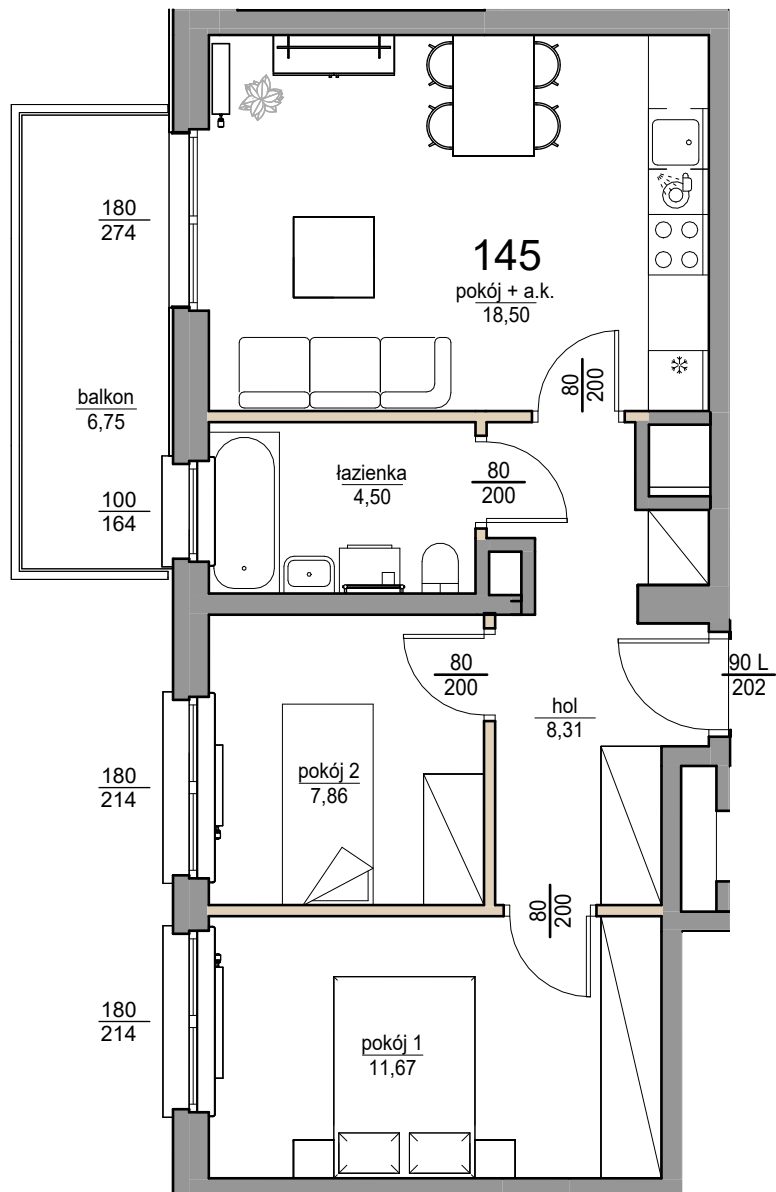

pokój 1	11,67
pokój + a.k.	18,50
łazienka	4,50
pokój 2	7,86
hol	8,31
	50,84
balkon	6,75
	6,75

0 100 200 300 cm

ściany działowe (możliwe do rozebrania)

ściany nierozbieralne

A1 Architekci ark. 145
04.12.2024 14:08:09

Do powierzchni lokalu nie wlicza się powierzchni pod ścianami działowymi. Wymiary otworów dla drzwi są podane w świetle przejścia, natomiast wymiary otworów dla okien są podane w świetle muru. Przedstawiona aranżacja ma charakter poglądowy. Drzwi wewnętrzne, umeblowanie, ceramika sanitarna, sprzęt AGD i RTV ma charakter przykładowy i nie stanowi wyposażenia nabytego lokalu. Pomiarów pod roboty wykończeniowe, zakup mebli, urządzeń i wyposażenia należy dokonywać z natury po zakończeniu realizacji.