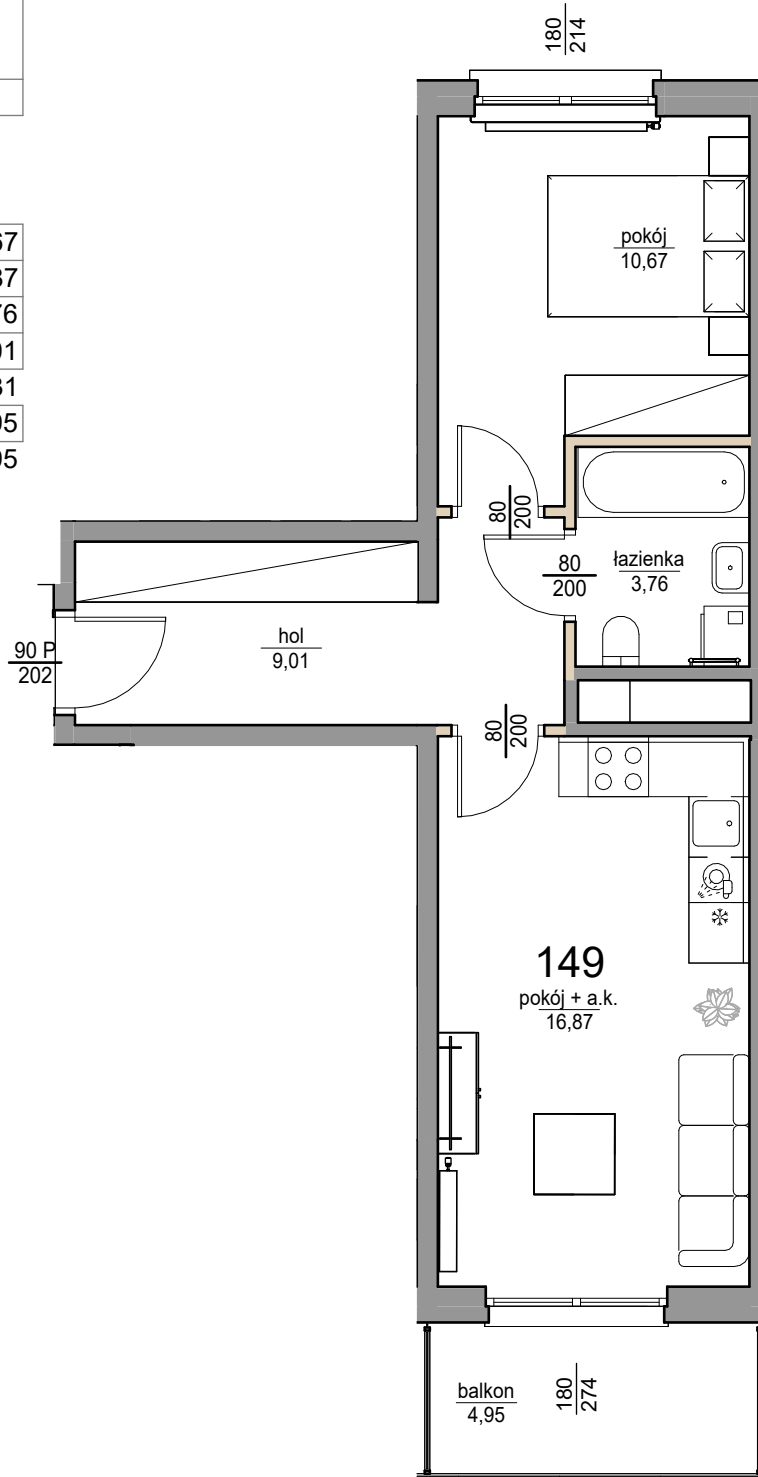

Rezydencja Liwska II

Biuro Sprzedaży
Warszawa, ul. Wysockiego 43
rl@lwdevelopment.pl
tel. 501 502 512

Lokal 149

[m2]

149

Piętro 6

M2

pokój	10,67
pokój + a.k.	16,87
łazienka	3,76
hol	9,01
	40,31
balkon	4,95
	4,95

ściany działowe (możliwe do rozebrania)

ściany nierozbieralne

A1 Architekti ark. 149
29.11.2024 12:27:51

Do powierzchni lokalu nie wlicza się powierzchni pod ścianami działowymi. Wymiary otworów dla drzwi są podane w świetle przejścia, natomiast wymiary otworów dla okien są podane w świetle muru. Przedstawiona aranżacja ma charakter poglądowy. Drzwi wewnętrzne, meblowanie, ceramika sanitarna, sprzęt AGD i RTV ma charakter przykładowy i nie stanowi wyposażenia nabytego lokalu. Pomiarów pod roboty wykończeniowe, zakup mebli, urządzeń i wyposażenia należy dokonywać z natury po zakończeniu realizacji.