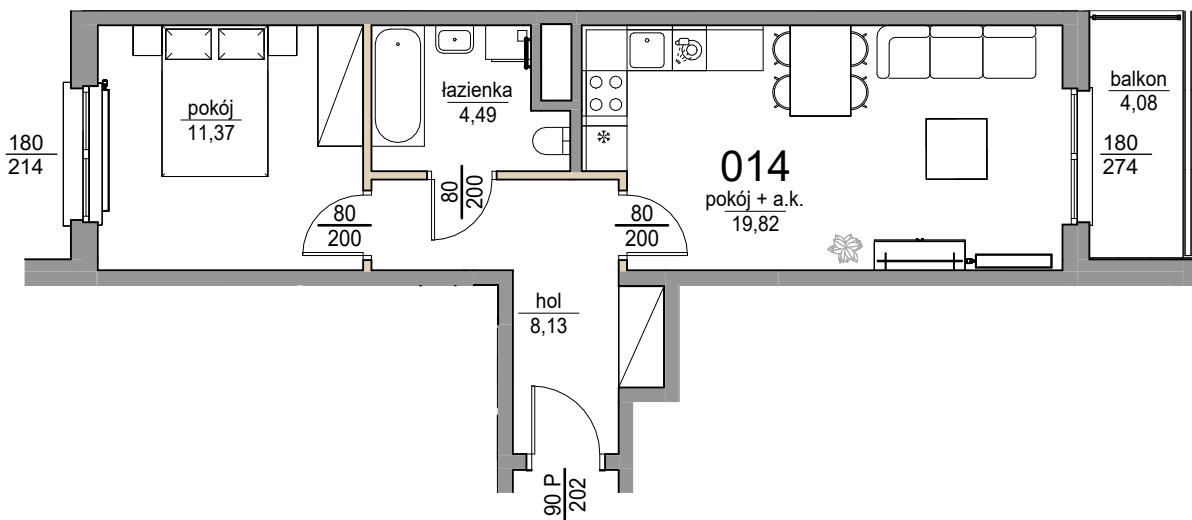

pokój + a.k.	19,82
łazienka	4,49
pokój	11,37
hol	8,13
	43,81
balkon	4,08
	4,08

skala: 1/100

ściany działowe (możliwe do rozebrania)

ściany nierozbieralne

A1 Architekci ark. 014
29.11.2024 12:24:00

Do powierzchni lokalu nie wlicza się powierzchni pod ścianami działowymi. Wymiary otworów dla drzwi są podane w świetle przejścia, natomiast wymiary otworów dla okien są podane w świetle muru. Przedstawiona aranżacja ma charakter poglądowy. Drzwi wewnętrzne, meblowanie, ceramika sanitarna, sprzęt AGD i RTV ma charakter przykładowy i nie stanowi wyposażenia nabytego lokalu. Pomiarów pod roboty wykończeniowe, zakup mebli, urządzeń i wyposażenia należy dokonywać z natury po zakończeniu realizacji.