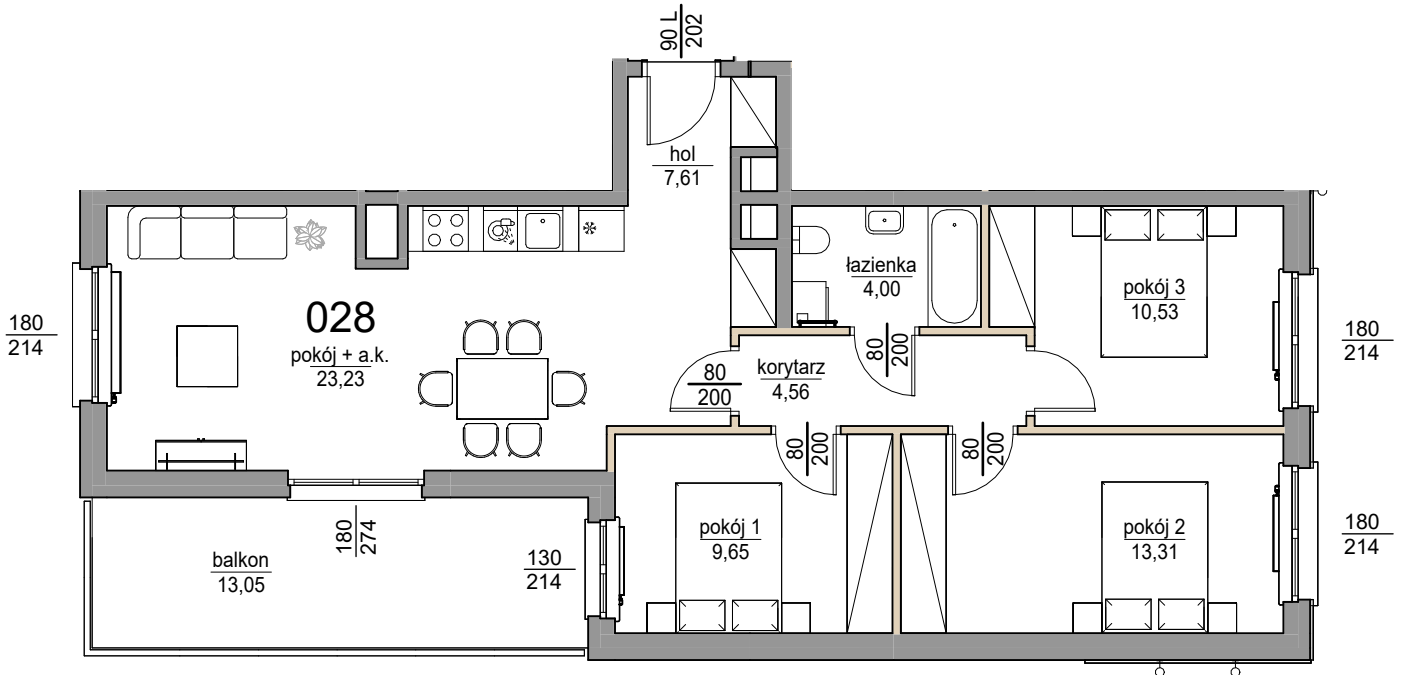

Rezydencja Liwiska II

Biuro Sprzedaży
Warszawa, ul. Wysockiego 43
rl@lwdevelopment.pl
tel. 501 502 512

Lokal 028

[m2]

028

Piętro 3

M4

pokój + a.k.	23,23
hol	7,61
łazienka	4,00
korytarz	4,56
pokój 1	9,65
pokój 2	13,31
pokój 3	10,53
	72,89
balkon	13,05
	13,05

skala: 1/100

ściany działowe (możliwe do rozebrania)

ściany nierozbieralne

A1 Architekci ark. 028
29.11.2024 12:24:18

Do powierzchni lokalu nie wlicza się powierzchni pod ścianami działowymi. Wymiary otworów dla drzwi są podane w świetle przejścia, natomiast wymiary otworów dla okien są podane w świetle muru. Przedstawiona aranżacja ma charakter poglądowy. Drzwi wewnętrzne, meblowanie, ceramika sanitarna, sprzęt AGD i RTV ma charakter przykładowy i nie stanowi wyposażenia nabytego lokalu. Pomiarów pod roboty wykończeniowe, zakup mebli, urządzeń i wyposażenia należy dokonywać z natury po zakończeniu realizacji.