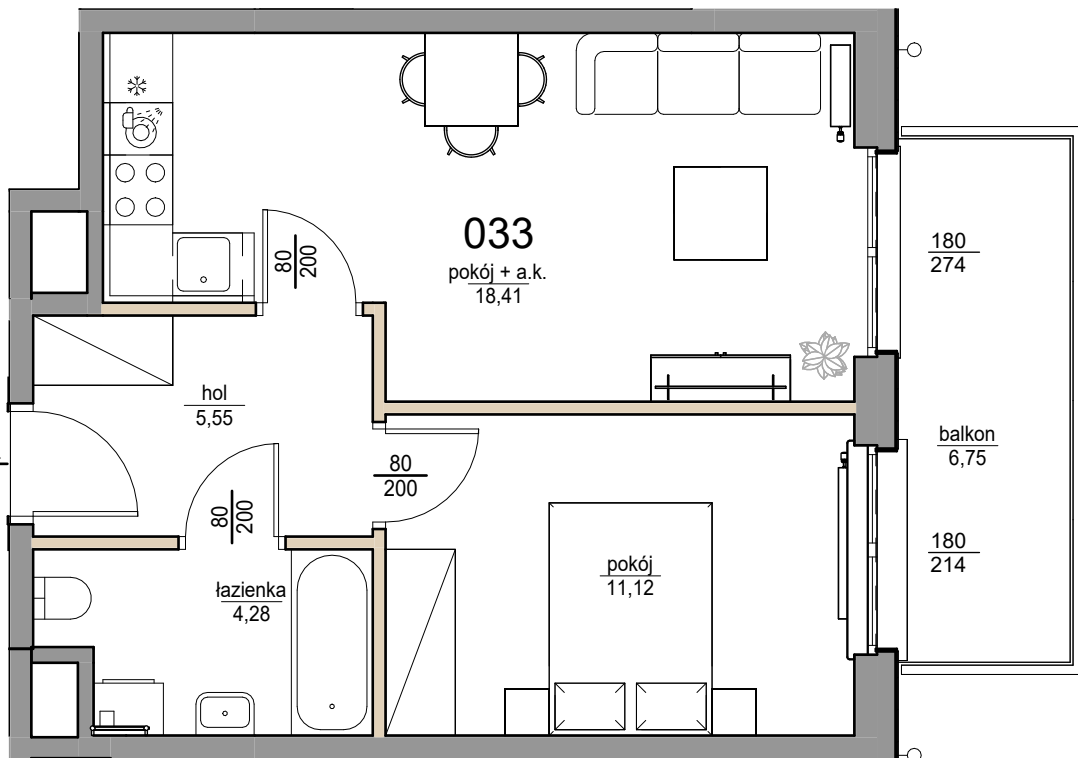

pokój + a.k.	18,41
pokój	11,12
łazienka	4,28
hol	5,55
	39,36
balkon	6,75
	6,75

0 100 200 300 cm

ściany działowe (możliwe do rozebrania)

ściany nierozbieralne

A1 Architekci ark. 033
29.11.2024 12:24:27

Do powierzchni lokalu nie wlicza się powierzchni pod ścianami działowymi. Wymiary otworów dla drzwi są podane w świetle przejścia, natomiast wymiary otworów dla okien są podane w świetle muru. Przedstawiona aranżacja ma charakter poglądowy. Drzwi wewnętrzne, meblowanie, ceramika sanitarna, sprzęt AGD i RTV ma charakter przykładowy i nie stanowi wyposażenia nabytego lokalu. Pomiarów pod roboty wykończeniowe, zakup mebli, urządzeń i wyposażenia należy dokonywać z natury po zakończeniu realizacji.