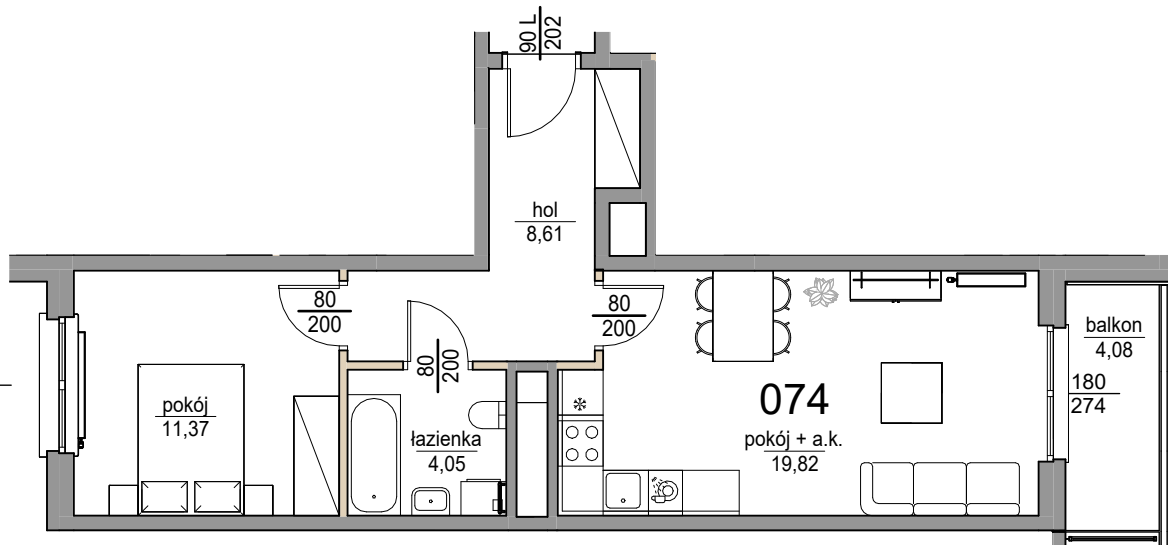

| | |
|--------------|-------|
| pokój + a.k. | 19,82 |
| pokój | 11,37 |
| łazienka | 4,05 |
| hol | 8,61 |
| | 43,85 |
| balkon | 4,08 |
| | 4,08 |

skala: 1/100

ściany działowe (możliwe do rozebrania)

ściany nierozbieralne

A1 Architekci ark. 074
29.11.2024 12:25:26

Do powierzchni lokalu nie wlicza się powierzchni pod ścianami działowymi. Wymiary otworów dla drzwi są podane w świetle przejścia, natomiast wymiary otworów dla okien są podane w świetle muru. Przedstawiona aranżacja ma charakter poglądowy. Drzwi wewnętrzne, umeblowanie, ceramika sanitarna, sprzęt AGD i RTV ma charakter przykładowy i nie stanowi wyposażenia nabytego lokalu. Pomiarów pod roboty wykończeniowe, zakup mebli, urządzeń i wyposażenia należy dokonywać z natury po zakończeniu realizacji.