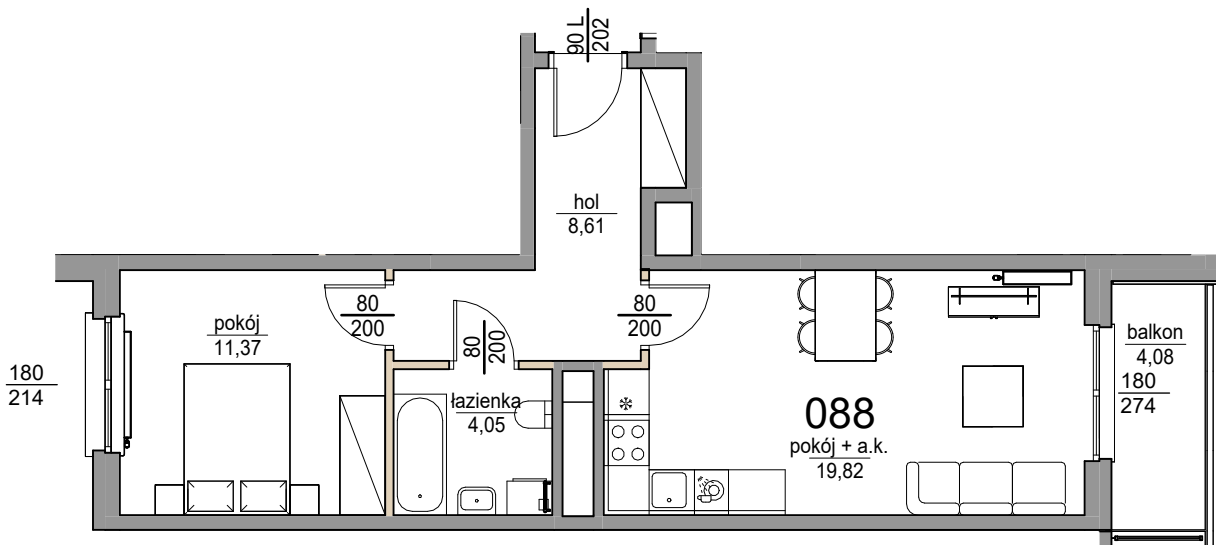

## Lokal 088

[m2]

088

Piętro 4

M2

pokój + a.k.	19,82
pokój	11,37
łazienka	4,05
hol	8,61
	43,85
balkon	4,08
	4,08

skala: 1/100

ściany działowe (możliwe do rozebrania)

ściany nierozbieralne

A1 Architekci ark. 088  
29.11.2024 12:26:06

Do powierzchni lokalu nie wlicza się powierzchni pod ścianami działowymi. Wymiary otworów dla drzwi są podane w świetle przejścia, natomiast wymiary otworów dla okien są podane w świetle muru. Przedstawiona aranżacja ma charakter poglądowy. Drzwi wewnętrzne, umeblowanie, ceramika sanitarna, sprzęt AGD i RTV ma charakter przykładowy i nie stanowi wyposażenia nabytego lokalu. Pomiarów pod roboty wykończeniowe, zakup mebli, urządzeń i wyposażenia należy dokonywać z natury po zakończeniu realizacji.