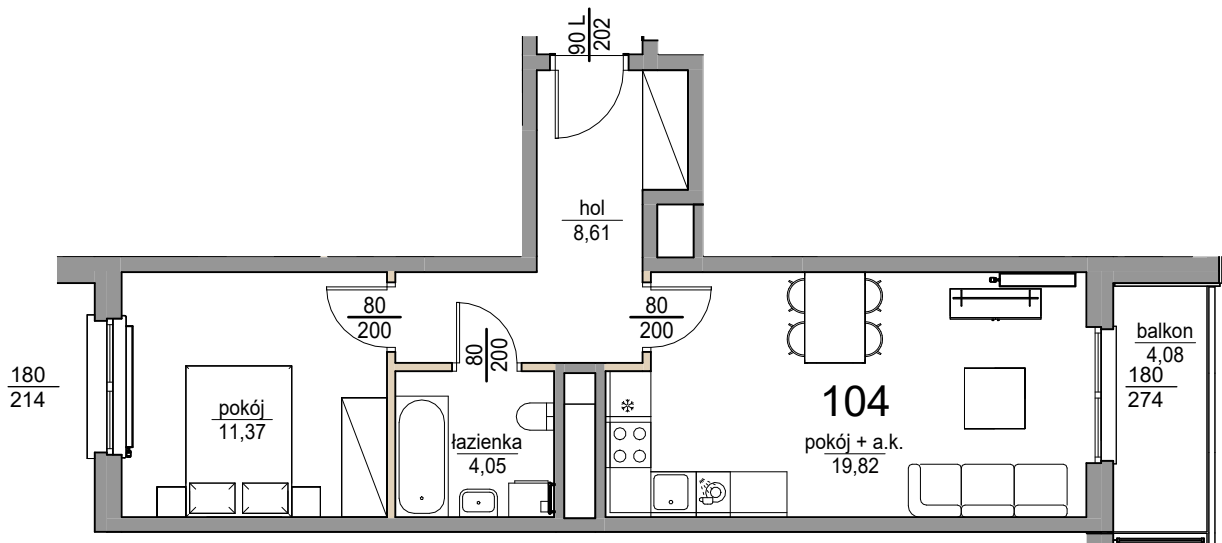

Rezydencja Liwaska II

Biuro Sprzedaży
Warszawa, ul. Wysockiego 43
rl@lwdevelopment.pl
tel. 501 502 512

ul. Wysockiego

Lokal 104

[m2]

104

Piętro 6

M2

pokój + a.k.	19,82
pokój	11,37
łazienka	4,05
hol	8,61
	43,85
balkon	4,08
	4,08

skala: 1/100

ściany działowe (możliwe do rozebrania)

ściany nierozbieralne

A1 Architekci ark. 104
29.11.2024 12:26:31

Do powierzchni lokalu nie wlicza się powierzchni pod ścianami działowymi. Wymiary otworów dla drzwi są podane w świetle przejścia, natomiast wymiary otworów dla okien są podane w świetle muru. Przedstawiona aranżacja ma charakter poglądowy. Drzwi wewnętrzne, umeblowanie, ceramika sanitarna, sprzęt AGD i RTV ma charakter przykładowy i nie stanowi wyposażenia nabytego lokalu. Pomiarów pod roboty wykończeniowe, zakup mebli, urządzeń i wyposażenia należy dokonywać z natury po zakończeniu realizacji.